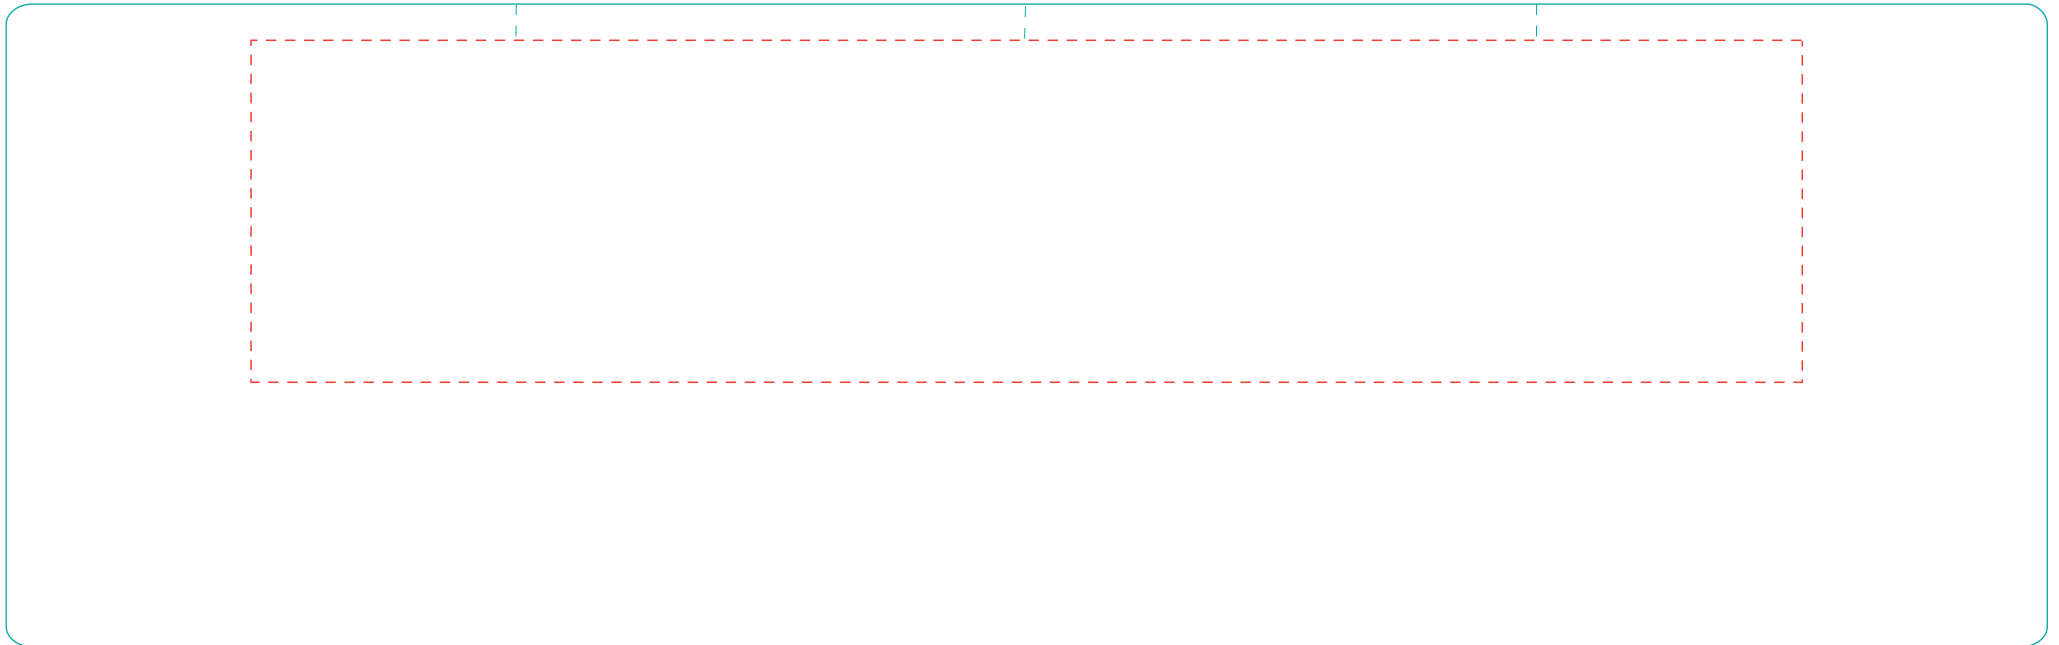

Emilia

A3021

Direktdruck
direct print

max. Druckfläche: Länge 205 mm, Höhe 45 mm

max. printing area: length 205 mm, height 45 mm