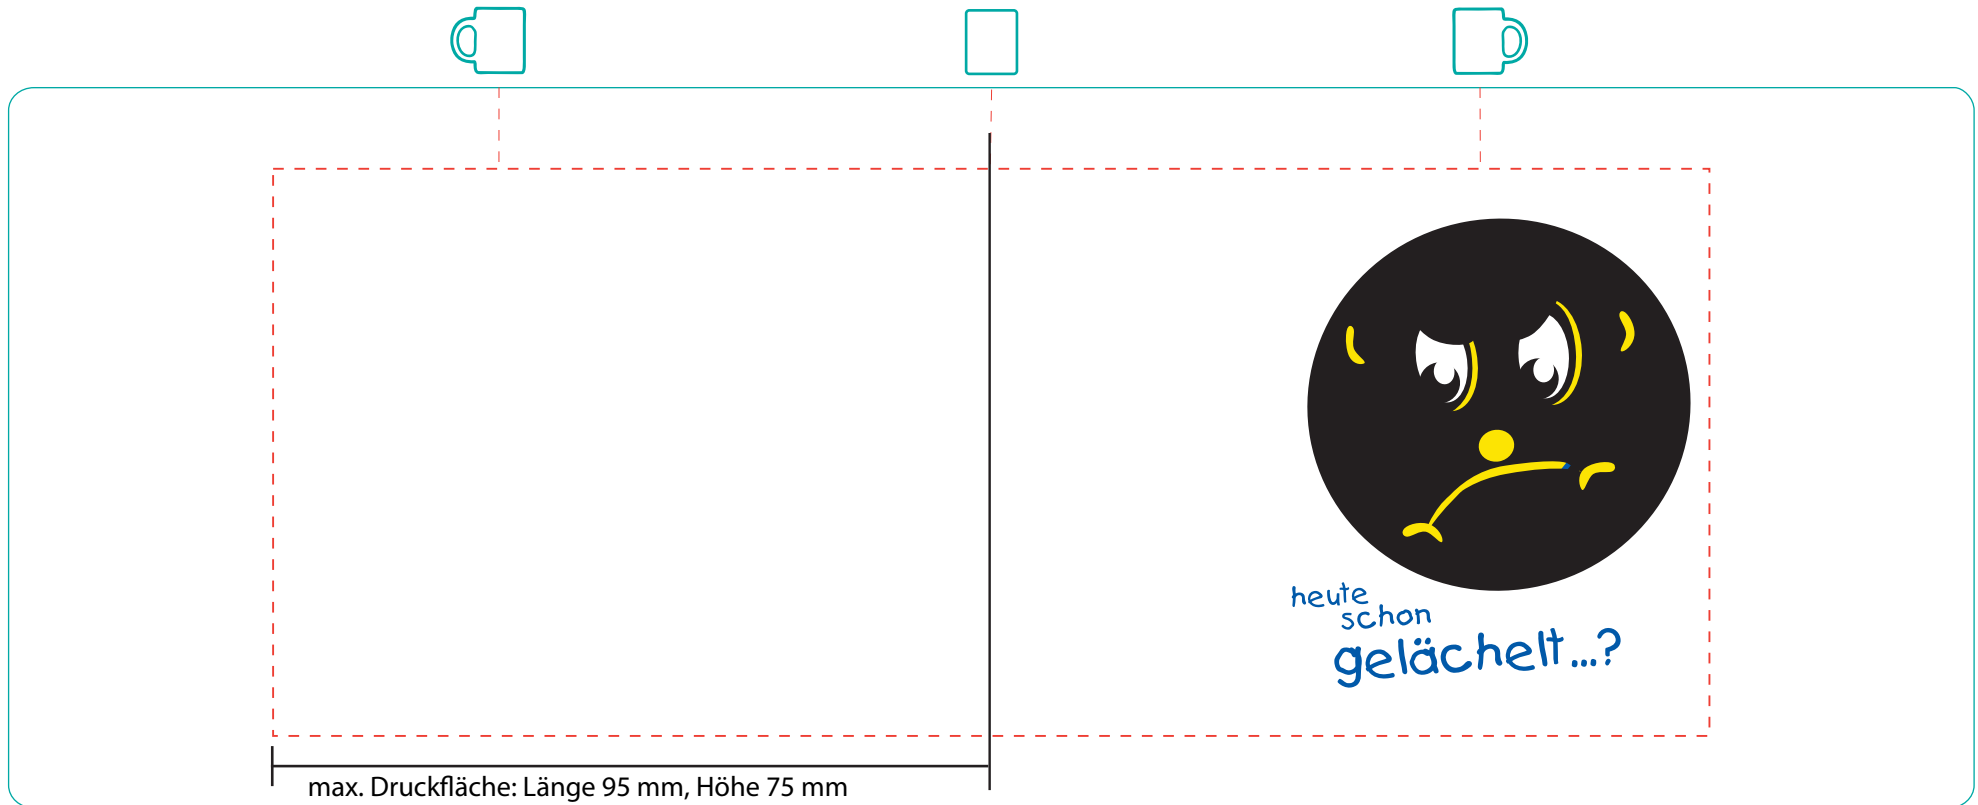

# Magic-Becher Smilie

9808

Direktdruck  
direct print

max. Druckfläche: Länge 95 mm, Höhe 75 mm

max. printing area: length 95 mm, height 75 mm