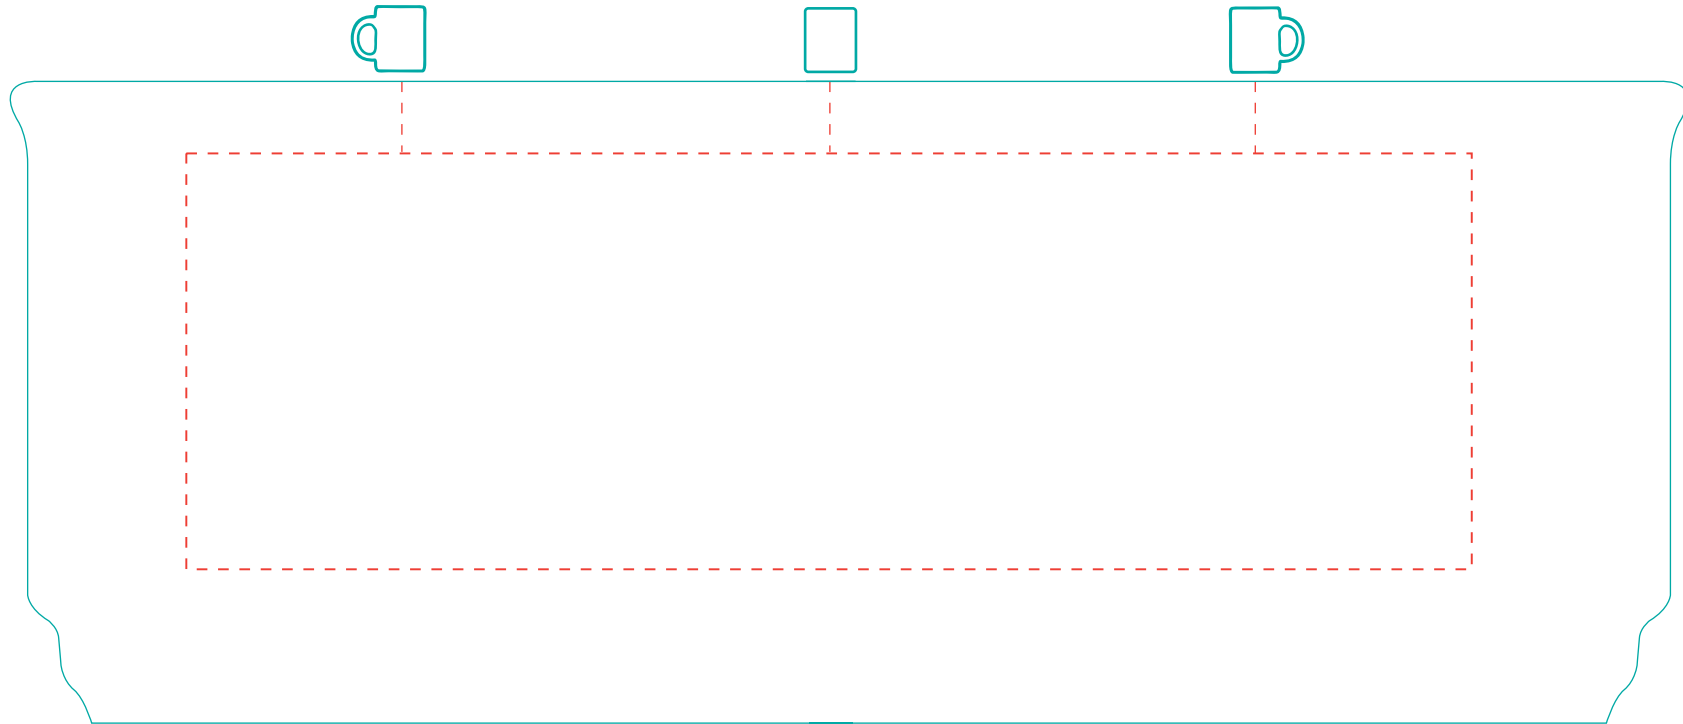

Birgit Brezelhenkel

A 2516

Direktdruck
direct print

max. Druckfläche: Länge 170 mm, Höhe 55 mm
max. printing area: length 170 mm, height 55 mm